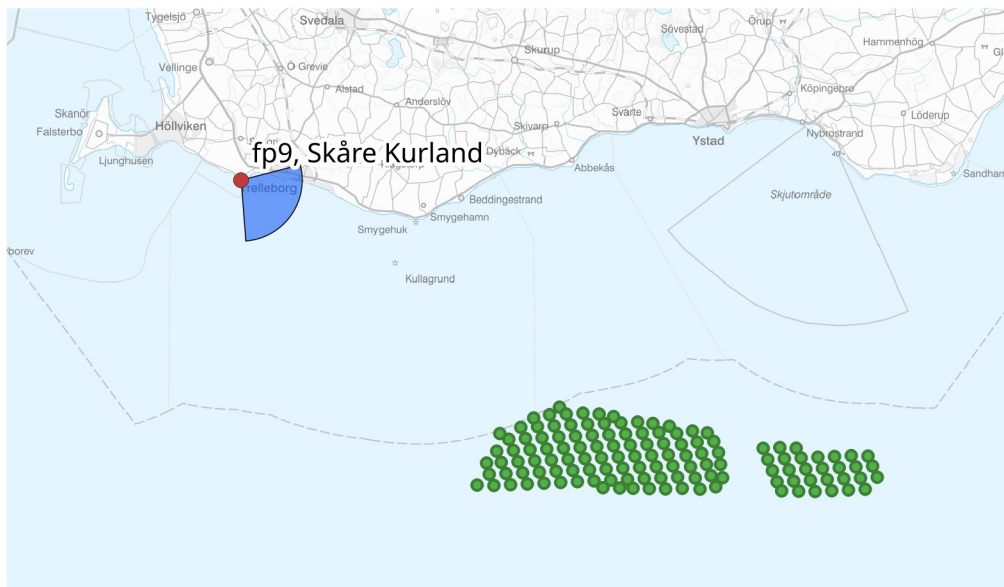

FOTOPUNKT 9, SKÅRE KURLAND

Fotopunkt (SWEREF99 TM)

Ost 378122 m

Nord 6137522 m

Höjd 6 m ö.h.

Fotoriktning

125°

Fotots synfält

102° x 25.5°

Tid för fotografering

2021-05-10 16:49

Avstånd till närmsta
vindkraftverk

35,9 km

Fotomontaget bör betraktas från dubbla avståndet av bildens höjd för att motsvara verkligheten