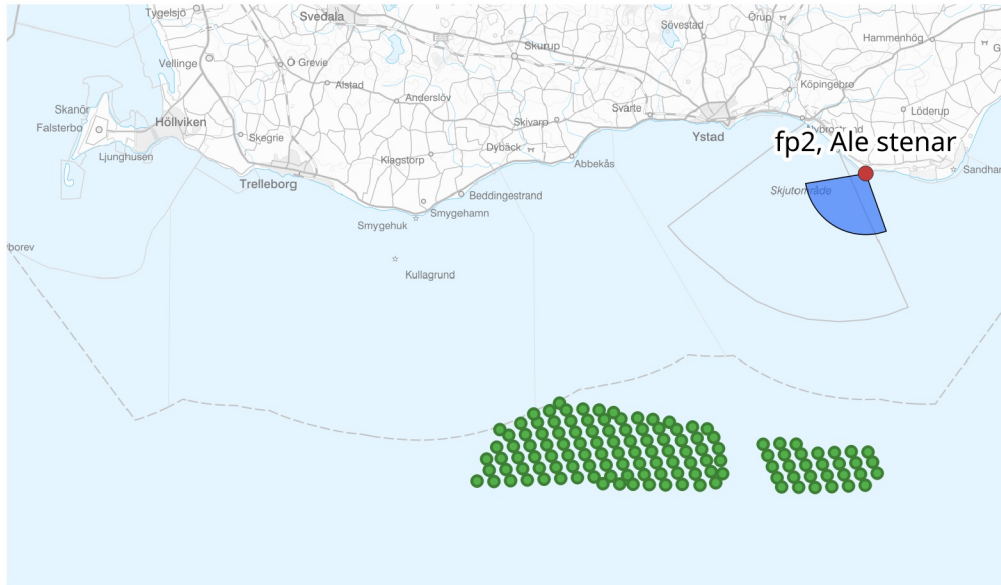

FOTOPUNKT 2, ALE STENAR

Fotopunkt (SWEREF99 TM) Ost 440116 m
 Nord 6137799 m
 Höjd 38 m ö.h.

Fotoriktning -150°
 Fotots synfält 102° x 25.5°
 Tid för fotografering 2021-05-10 11:57

Avstånd till närmsta vindkraftverk 27,6 km