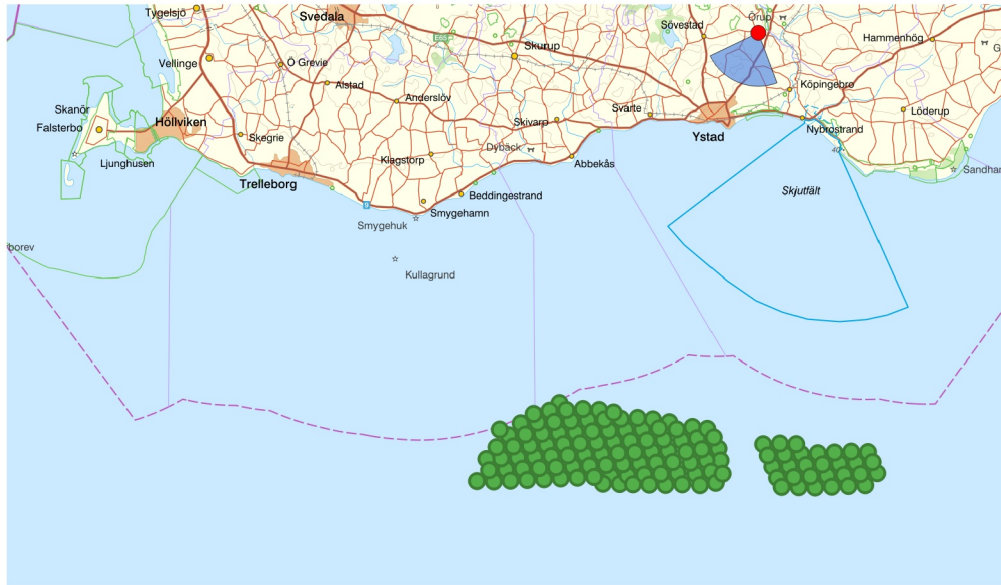

# FOTOPUNKT 11, HÖGESTADS KYRKA

Fotopunkt (SWEREF99 TM)    Ost 429457 m  
 Nord 6151744 m  
 Höjd 65 m ö.h.

Fotoriktning                    -158°  
 Fotots synfält                    85° x 22°  
 Tid för fotografering            2022-12-27 11:33

Avstånd till närmsta vindkraftverk            39,6 km

**Fotomontaget bör betraktas från dubbla avståndet av bildens höjd för att motsvara verkligheten**