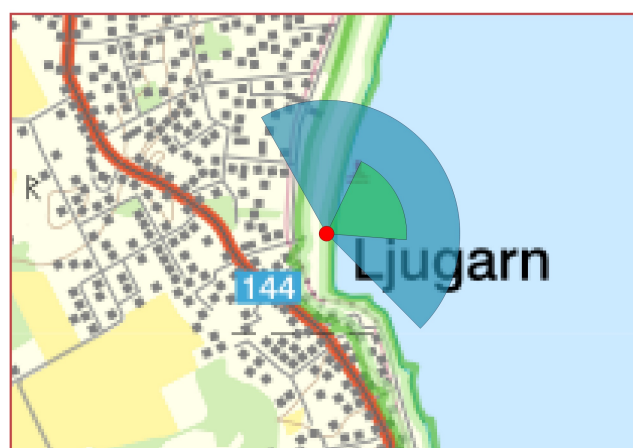

Betraktelseavstånd: Dubbla avståndet av montagets höjd

Grön: Fotomontage, Blå: Symbolmontage

Symboler som visar vindkraftverkens placering. Avstånd till närmsta vindkraftverk är cirka 50.6 km

FOTOPUNKT 119, LJUGARN TÄTORT

Siktpunkt (SR99TM): Ost 723 444
Nord 6 360 268
Höjd 3 m.ö.h.

Kamerans höjd: 1,6 m ovan mark
Montagets riktning: 60°
Montagets synfält: 69° x 27°

Fotograferingsdatum 2023-08-12
Fotograferingstid 17:37

Betraktelseavstånd: Dubbla avståndet av montagets höjd

Grön: Fotomontage, Blå: Symbolmontage

Symboler som visar vindkraftverkens placering. Avstånd till närmsta vindkraftverk är cirka 33.8 km

FOTOPUNKT 119, LJUGARN TÄTORT

Siktpunkt (SR99TM): Ost 723 444
Nord 6 360 268
Höjd 3 m.ö.h.

Symboler som visar vindkraftverkens placering. Avstånd till närmsta vindkraftverk är cirka 33.8 km