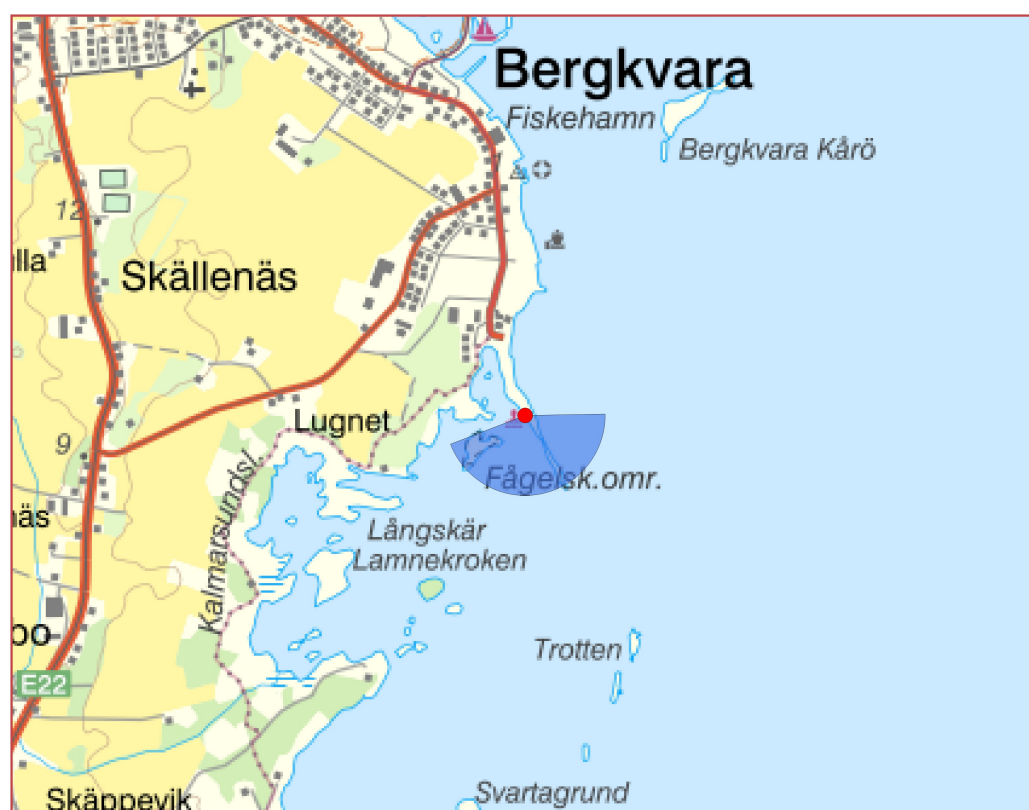

Energipark Neptunus. 207 vindkraftverk med totalhöjden 420 m

FOTOPUNKT 22, LÅNGÖRSUDDE

Siktpunkt (SR99TM): Ost 567 449
Nord 6 248 682

Fotograferingsdatum 2023-10-16
Fotograferingstid 09:50

Kamerans höjd: 1,6 m ovan mark
Montagets riktning: 169°
Montagets synfält: 160° x 27°

Betraktelseavstånd: Dubbla avståndet av montagets höjd

Avstånd till närmsta vindkraftverk är cirka 77.1 km