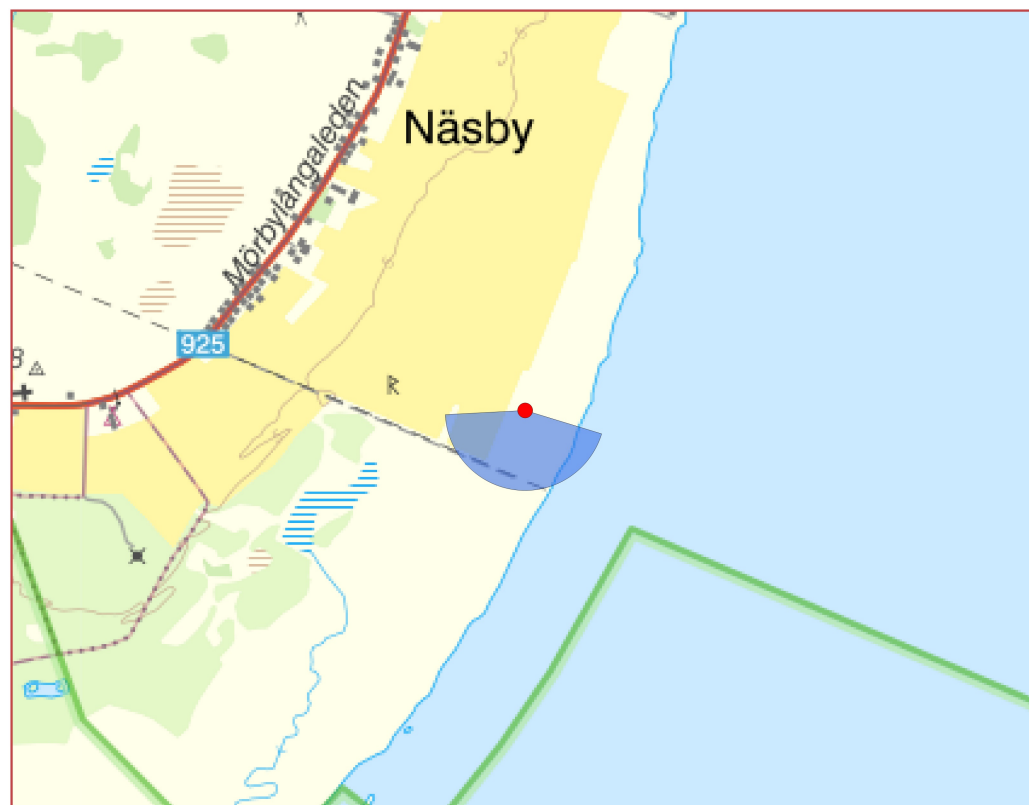

Energipark Neptunus. 207 vindkraftverk med totalhöjden 420 m

FOTOPUNKT 20, KARL X GUSTAVS MUR

Siktpunkt (SR99TM): Ost 591 466
Nord 6 233 501

Fotograferingsdatum 2023-10-16
Fotograferingstid 13:23

Kamerans höjd: 1,6 m ovan mark
Montagets riktning: -173°
Montagets synfält: 160° x 27°

Betraktelseavstånd: Dubbla avståndet av montagets höjd

Avstånd till närmsta vindkraftverk är cirka 58.9 km