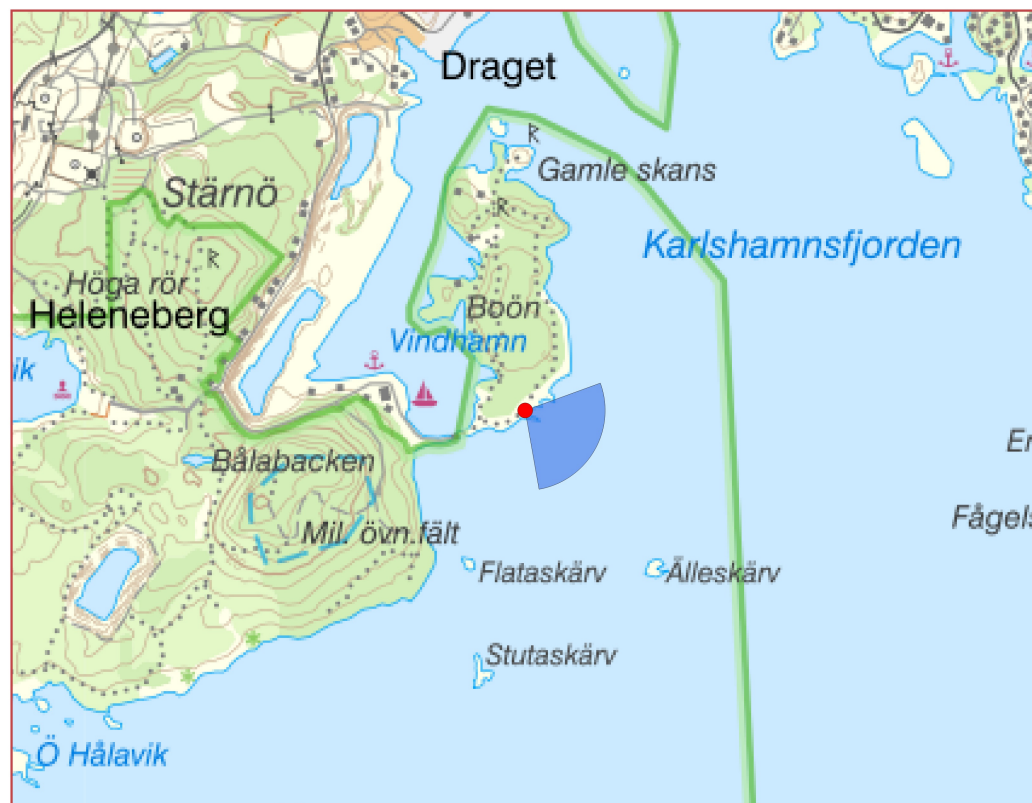

Energipark Neptunus. 207 vindkraftverk med totalhöjden 420 m

FOTOPUNKT 1, KARLSHAMN

Siktpunkt (SR99TM): Ost 491 453
Nord 6 222 225

Fotograferingsdatum 2022-05-14
Fotograferingstid 14:20

Kamerans höjd: 1,6 m ovan mark
Montagets riktning: 120°
Montagets synfält: 100° x 26°

Betraktelseavstånd: Dubbla avståndet av montagets höjd

Avstånd till närmsta vindkraftverk är cirka 89.4 km